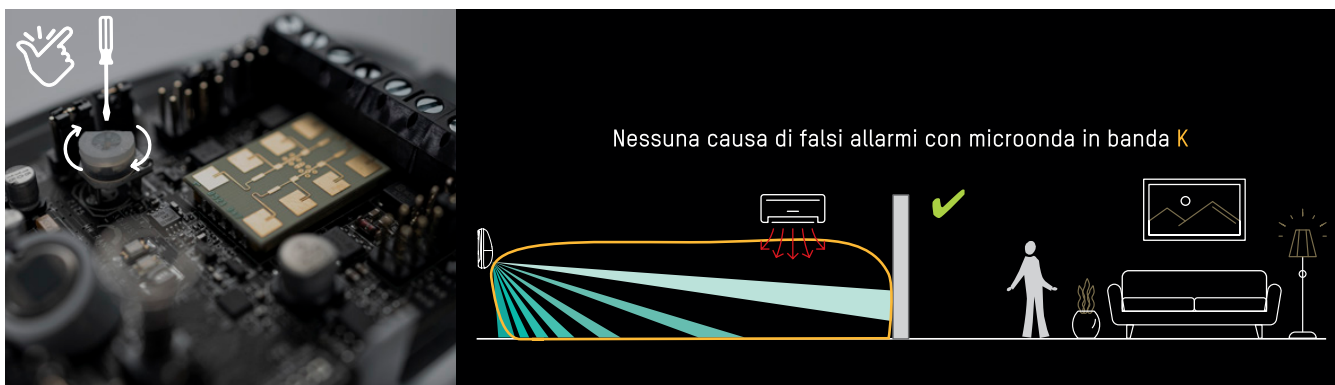

INSTALLAZIONE VELOCE E SEMPLIFICATA

I rilevatori con Microonda in Banda K richiedono interventi minimi di regolazione grazie alla quasi perfetta coincidenza tra la copertura della microonda e quella del PIR. Il sistema di taratura permette un utilizzo standard per le più comuni situazioni installative riducendo le operazioni di regolazione della portata della microonda per un'installazione rapida, economica unita a una drastica riduzione dei falsi allarmi.