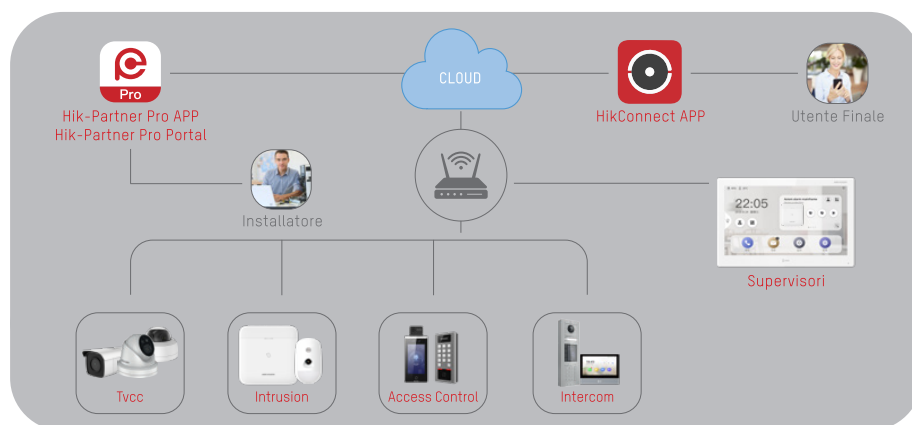

### FUNZIONE INTRUDER VERIFICATION

Intruder Verification è il servizio di allarme video HD che fornisce la videoverifica da qualsiasi telecamera IP di Hikvision. Mentre altre metodologie si affidano a immagini statiche e di bassa qualità per confermare gli eventi, questa tecnologia fornisce un videoclip registrato della durata di 7 secondi, contenente pre e post evento, che viene inviato direttamente dal buffer della centrale o tramite l'archivio del NVR/Telecamera IP. L'utente finale può visionare il filmato e il live della telecamera tramite APP HikConnect.

### PROGRAMMAZIONE SEMPLICE E INTUITIVA CON HPP

La configurazione del sistema è intuitiva e semplice grazie al software, disponibile su portale o in versione APP, dedicato all'installatore Hik-Partner Pro.

I dispositivi radio possono essere riconosciuti dalla centrale tramite l'APP Hik-Partner Pro che, grazie alla scansione tramite QR Code, ottimizza le attività manuali e i tempi di installazione.

Una volta configurati i rilevatori e gli accessori si potrà procedere alla programmazione dei parametri dei singoli device, ed alla consegna del sistema all'utente.

Hik-Connect è l'applicazione ideata appositamente per gli utenti finali che, da un unico dispositivo, possono gestire tutti i prodotti Hikvision.

Verifica lo stato del sistema, consente di inserire/disinserire e ricevere notifiche d'allarme ovunque ci si trovi, ma non solo...