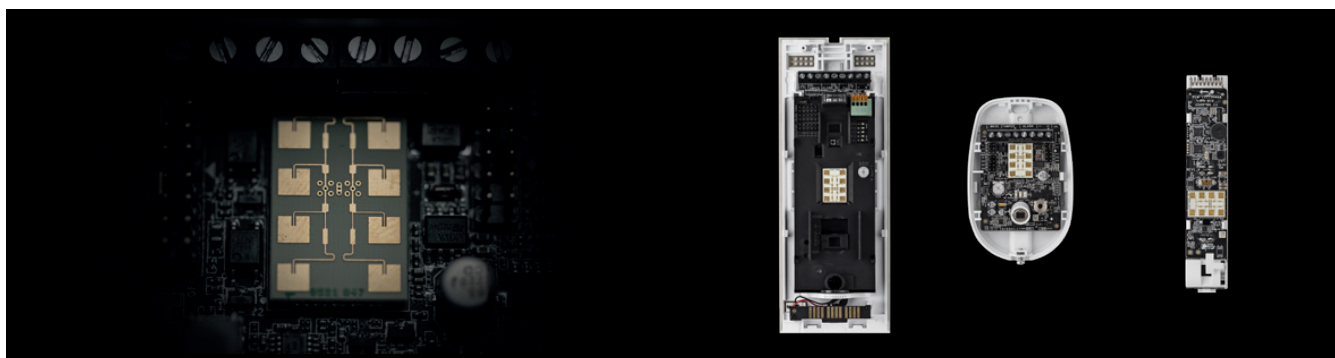

TECNOLOGIA BANDA K, AFFIDABILE ED IMMEDIATA

I sensori in Banda K sono progettati per massimizzare l'affidabilità della protezione da interno e da esterno in ambienti residenziali e commerciali. La microonda in Banda-K con modulazione di frequenza a 24GHz assicura, velocità di rilevazione e stabilità di funzionamento. Grazie ad una maggiore reattività e precisione nella rilevazione delle intrusioni, alla riduzione del back lobe e alla ridotta permeabilità nell'attraversamento delle pareti, la microonda in Banda K risulta la soluzione migliore per ridurre i falsi allarmi e velocizzare i tempi di installazione. Unendo infatti questa tecnologia a funzioni speciali come anti-strisciamento, anti-mascheramento, tamper apertura e strappo, Pet immune, Lenti Asferiche ad un protocollo radio immune alle interferenze, Hikvision garantisce la produzione di rilevatori dalle performance di altissimo livello.