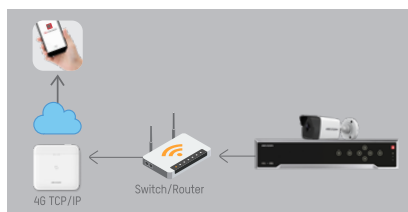

FUNZIONE INTRUDER VERIFICATION

Intruder Verification è il servizio di allarme video HD che fornisce la videoverifica da qualsiasi telecamera IP di Hikvision. Mentre altre metodologie si affidano a immagini statiche e di bassa qualità per confermare gli eventi, questa tecnologia fornisce un videoclip registrato della durata di 7 secondi, contenente pre e post evento, che viene inviato direttamente dal buffer della centrale o tramite l'archivio del NVR/Telecamera IP. L'utente finale può visionare il filmato e il live della telecamera tramite APP HikConnect.