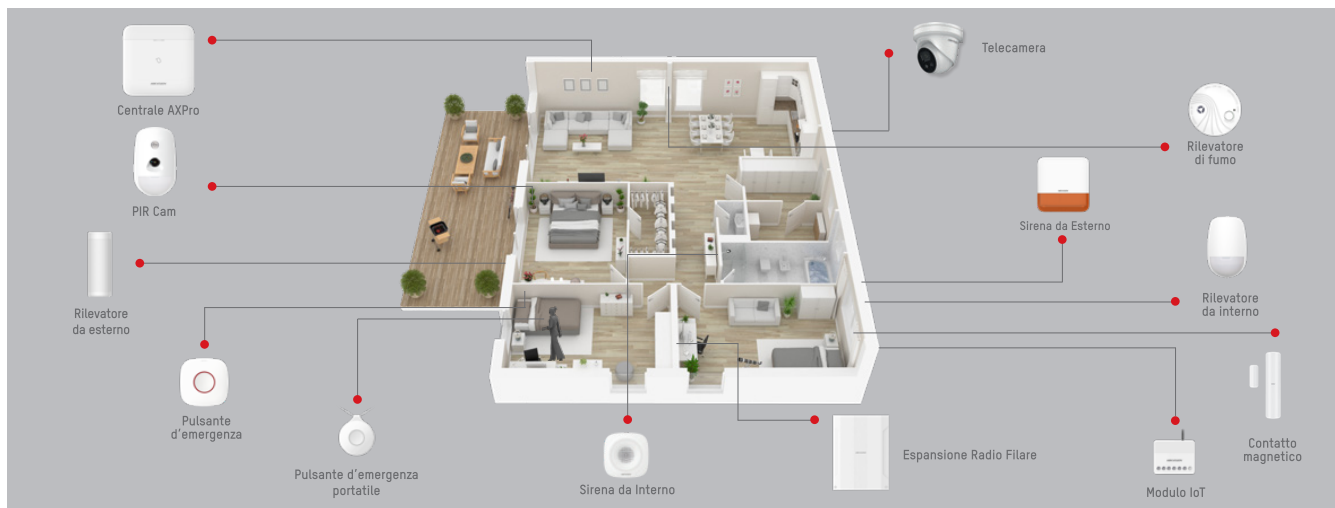

GAMMA COMPLETA: SECURITY, SAFETY & AUTOMATION

AXPro è un sistema davvero semplice e intuitivo da installare. Comprende un'ampia gamma di dispositivi e accessori capaci di soddisfare le esigenze di scenari applicativi residenziali e commerciali.