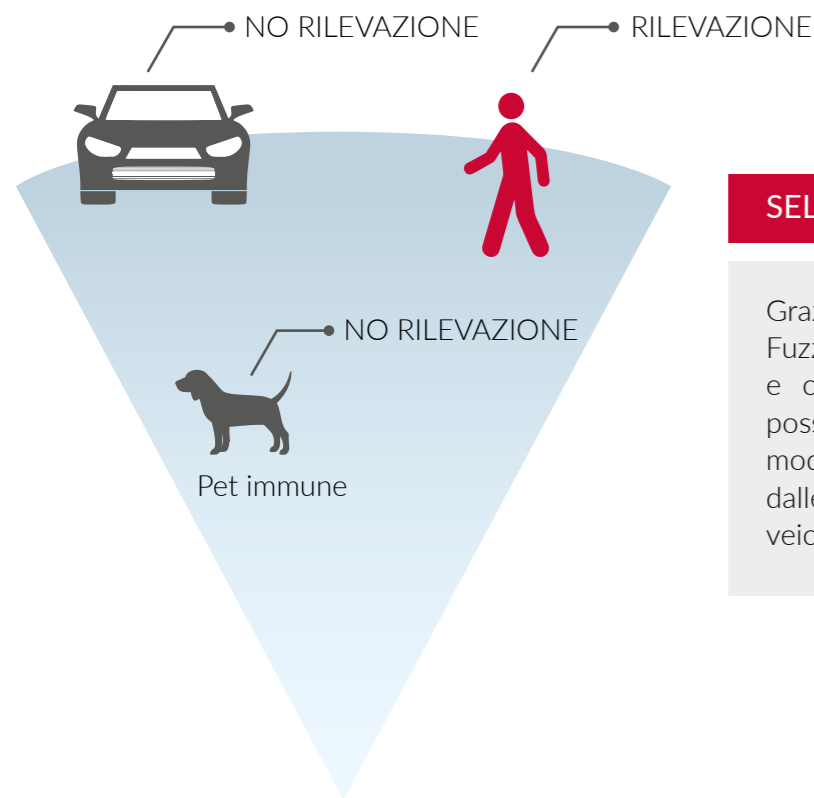

RADAR FSK PER ESTERNI ED INTERNI

MURENA COMPACT+

30% più compatto

100%
microonda
extreme
security

EXTREME SECURITY

SINCE 1974

V 1.0

TECNOLOGIA RADAR, DESIGN COMPATTO E MEMS INTEGRATO

Murena Compact+ nasce dalla nostra rinomata MURENA PLUS, la tecnologia radar FSK che unita all'analisi Fuzzy Logic ci ha permesso, nell'ultimo decennio, di ottenere ottimi risultati in tutto il mondo anche negli ambienti più critici. Come suggerisce il nome, è compatto per oltre il 30% rispetto al modello precedente. Abbiamo inoltre dotato Murena Compact+ di un sensore MEMS dedicato al rilevamento anti-sposizionamento.

SELEZIONE DELLA DIMENSIONE DEL TARGET

Grazie alla tecnologia FSK e agli algoritmi di Logica Fuzzy che forniscono un'eccellente identificazione e classificazione del target in termini di rischio, possiamo selezionare la dimensione del target in modo da discriminare i tentativi di intrusione umana dalle diverse situazioni ambientali che si verificano (es. veicoli in movimento, piccoli animali, ecc.).

IP&PoE E CONFORME ALLA CYBER SECURITY

Grazie all'interfaccia IP-Doorway da aggiungere a bordo, puoi collegare Murena Compact+ con un solo cavo ethernet FTP CAT5E, per alimentarlo, per raccogliere allarmi e per gestirlo facilmente da remoto, offrendoti un grande vantaggio in termini di facilità di installazione e risparmio sui costi.