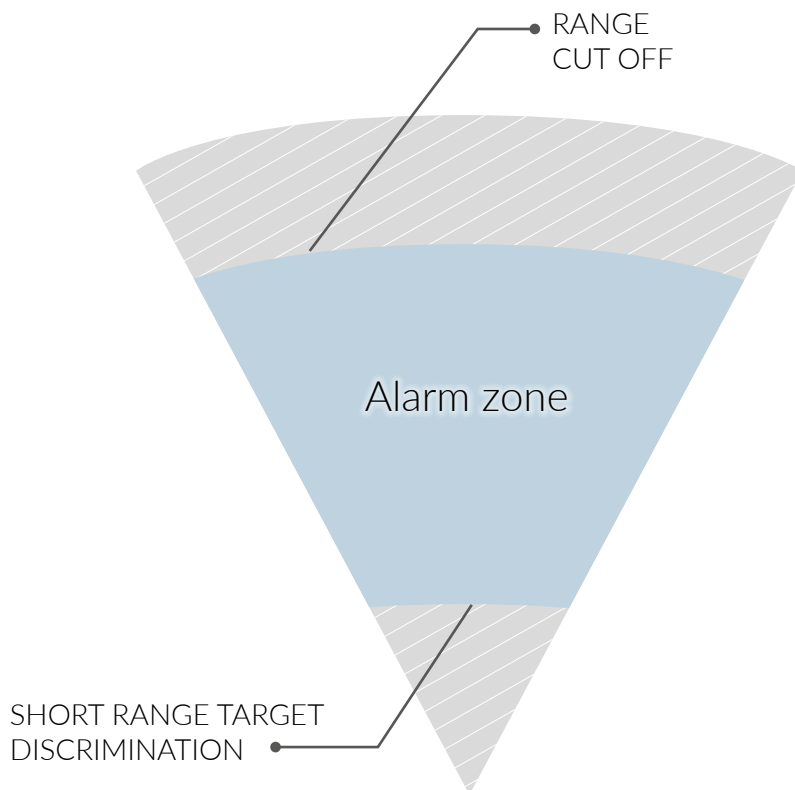

PROTEZIONE ALL'ESTERNO

PROTEZIONE AMBIENTI INTERNI

NUOVA STRUTTURA E DESIGN

75° inclinazione in ogni direzione

100% senza viti

Questo piccolo radar, nella sua meccanica di soli 12cm di diametro, incorpora una visiera anti-pioggia e una staffa regolabile che oltre ad offrire un'inclinazione di 75° in tutte le direzioni garantisce un sicuro passaggio di cavi interno.

Anche sul tuo dispositivo mobile

FACILE GESTIONE CON CIAS TUNER

Murena Compact+ può essere configurato con CIAS TUNER, lo strumento di calibrazione Web-based ottimizzato per dispositivi mobili. È ancora compatibile con il software WaveTest2.

SELEZIONE DINAMICA DELLA ZONA

Grazie al Fuzzy SRTD (Short Range Target Discrimination), **Murena Compact+** può escludere i movimenti in prossimità del rilevatore, lasciando un corridoio di passaggio libero, di dimensioni regolabili, utile ad esempio per i pattugliamenti in prossimità dell'edificio senza alterare il livello di sicurezza per chi arriva dall'esterno.

Allo stesso tempo è possibile definire con la precisione di 1 metro il punto in cui si vuole interrompere l'area di analisi (Range Cut-off).

INTEGRATO CON

SPECIFICHE

MODELLI DA ESTERNO	12m 40°V-90°O 24m 18°V-45°O 12m Curtain 90°V-15°O
MODELLI DA INTERNO - <i>Soon available</i>	18m 45°V-90°O 36m 18°V-45°O
TEMPERATURA	-35°C +65°C
GRADO IP	IP65
CONSUMO CORRENTE	125 mA
ALIMENTAZIONE	13,8 Vdc
PESO E DIMENSIONI	500 gr Ø 12 cm
USCITE ALLARME	3 relè statici per allarme, guasto, tamper.
USCITA SPECIALE	PORTA RS-485 (a bordo) - PORTA IP & PoE (accessorio IP-DOORWAY)
GRADO DI SICUREZZA	EN-50131 - grado 3
STRUMENTO DI SET-UP	CIAS TUNER per configurazione e manutenzione a distanza - <i>compatibile con WAVE-TEST2</i>